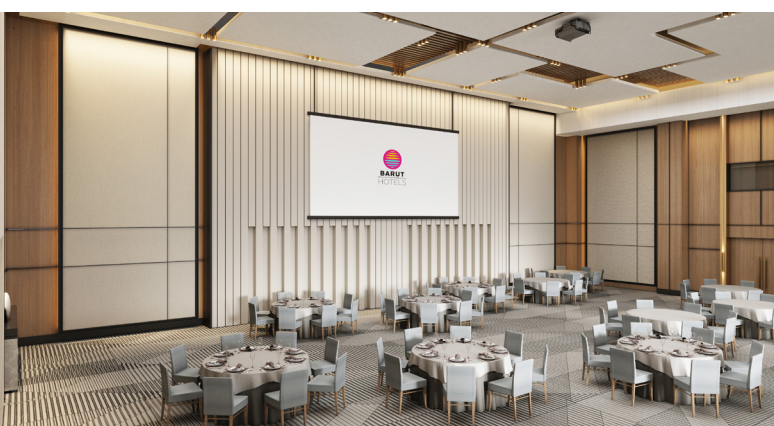

КОНФЕРЕНЦ-ЗАЛЫ

Залы	Ширина (м)	Длина (м)	Площадь (м²)	Высота (м)	Схема рассадки «Театр»	Схема рассадки «Класс»	U-образная схема рассадки	Банкетная рассадка	Ресепшн
Зал Didim	21,3	50,5	1075,65	7,8	850	700	-	560	1000
Didim 1	15	21,3	319,5	7,8	250	200	-	160	360
Didim 2	20	21,3	426	7,8	350	260	-	200	450
Didim 3	15,5	21,3	330,15	7,8	250	200	-	160	360
Fuaye	-	-	468	4,5	-	-	-	-	-
Priene	5,82	13,26	89,5	5,5	80	42	34	-	-
Herakleia	6,26	10,81	75,26	5,5	56	42	34	-	-
Magnesia	12,76	13,24	181,5	5,5	160	105	50	90	-
Myus	5,75	7,77	43,77	2,72	35	24	20	-	-
Milet	6,05	9,1	58,05	2,72	56	30	30	-	-

	Кол-во		Кол-во
Мобильный экран (4x3)	1	Лазерная указка	1
Фиксированный экран	8	Флипчарт	10
Мобильный экран (2x2)	1	Проводной микрофон	5
Портативная сцена (9x9)	1	Беспроводной микрофон	2
Трибуна	3	Микрофон с гарнитурой	1
Следящий прожектор	1	Петличный микрофон	1
Truss	3	Микрофон для трибуны	2
		40-метровый подиум	1